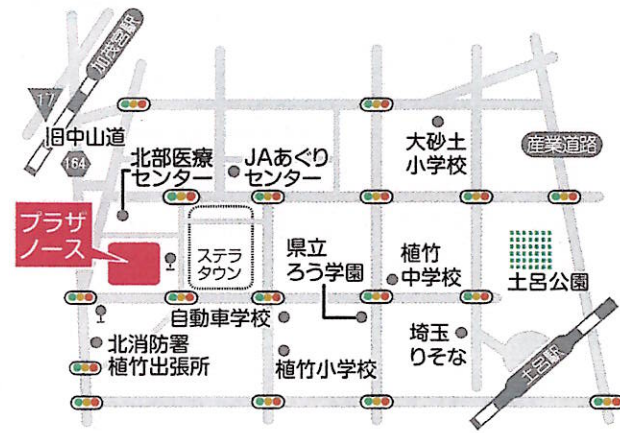

月謝制講座ノース・パレット 合同作品展

当日直接会場

プラザノース月謝制講座の受講生のみなさんの作品を一堂に展示します。

- 日時 1/14(火)～2/23(日)
9:00～18:00
- 会場 ユーモアスクエア
- 入場料 無料 対象 どなたでも

過去の様子

モアYOUフェスタ

当日直接会場

今年度のプラザノース主催事業のユーモアあふれるイベントや展示を振り返ります。

- 日時 3/25(火)～4/11(金)
9:00～18:00
- 会場 ユーモアスクエア
- 入場料 無料 対象 どなたでも

過去の様子

Instagram (旧ツイッター) X

イベント情報・施設情報
に 発信中! いいね!!

公式YouTubeチャンネル

プラザノース公式YouTubeチャンネルでは、様々な動画をお楽しみいただけます！

*紙面に掲載の料金はすべて税込み価格です。
*(当日直接会場)のイベントは、**先着順**のためご入場・ご参加いただけない場合があります。
*一部事業はさいたま市報にも掲載中です。あわせてご覧ください。

交通案内

電車をご利用の場合

- ニューシャトル【加茂宮駅】から徒歩約8分
- JR宇都宮線(東北本線)【土呂駅】西口から徒歩約15分

バスをご利用の場合

- JR大宮駅より東武バス [上尾駅東口]行き/[吉野町車庫]行き→[北区役所前]下車
- 市コミュニティバス [北区ルート]→[北区役所]下車 (平日のみ運行)

お車をご利用の場合

- JR大宮駅より旧中山道上尾方面に約3km
- JR宮原駅より旧中山道大宮方面に約1.6km

駐車場 183台(一般用177台・身障者用6台)
最初の2時間は無料、2時間を超えると超過時間30分毎に110円加算
*イベント開催日は混雑が予想されるため、なるべく公共交通機関をご利用ください。

さいたま市 プラザノース 情報紙ノース*ノステル

発行 さいたま市 プラザノース
〒331-0812 埼玉県さいたま市北区宮原町1-852-1
Tel.048-653-9255 Fax.048-653-9288