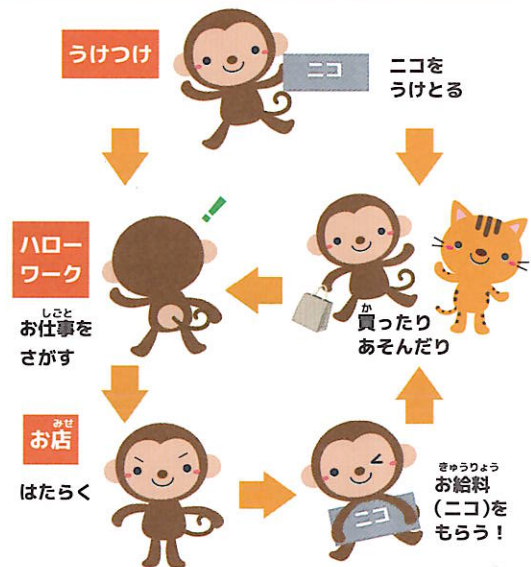

<https://yumeuta.main.jp/ktm2024/>

オンラインのまちって？

※子どもスタッフが建設中のまちの一部

みせ か もの
 お店で買い物をしたり、ゲームをし
 たり、まちを盛りあげて
 ニコ(子どもがつくるまちだけの
 かそう かね
 仮想のお金だよ)をもらったりして、
 たの
 楽しもう！
 オンラインのまちで集めたニコは、A
 T Mに預けて、リアル会場で使うこと
 ができるよ！

げんざい こ けんせつちゆう 現在子どもスタッフが建設中のショップ

手作りプラバンHOUSE / Handmadeアクセサリ / Nico Pearl / Star☆
 Light☆Shop / 新たなヒミツ / ゴールド☆アクセサリ / THE labyrinth / しゃてき / 1分間おにからにげろ / クレーンゲーム
 Yuma / ギルドのハンターたち / すご六 / ハズレか、当たり、どっちか当たるしゃてき屋と問題 / ゾンビ・ザ・サバイバル / 投げるボール
 / キックターゲット / カジノ / BOOK シークレットハウス / clover cafe / ベっそう売ります！ふどうさん屋 / Dark Light /
 パラレルワールド / パラしまショップ / 野生ワールド / 木こりクラフト / フィッシュパラダイス / かいシューティング！ / うらが
 わ競馬場 / ダンボール直売所 / プラモデルファクトリー / レジンショップ / smile clover / にんじゃからくりめい屋 / 思いっ
 きりとはっそう！わなげゲーム / UFOシューティング / おぼけアーチェリー / ミッションダイナソーアイランド

かいじょう なに リアル会場では何をするの？

※昨年のリアル会場の様子

かがく
 サイデン化学ア
 リーナさいたま
 にちかぎ
 に1日限りの子
 どものまちがや
 ってくる！スマ
 イルタウンの市
 民
 になって、お仕
 事
 をしたり遊んだ
 りしよう！

保護者のみなさまへ

- オンラインのまちへのアクセスには、スマホやタブレット、パソコンなどの通信機器が必要です。適切な利用にご配慮ください。また、通信料についてはご負担ください。
- リアル会場は、午前・午後の入れ替え制となります。
- 会場内に保護者は入れません。帰りの待ち合わせ場所を事前にお子さまとご相談ください。
- 会場参加には、上履きが必要です。また、両手が空いた状態で遊べるように、外靴をしまえる大きさのリュックなどご用意ください。
- 諸連絡をオンラインのまちに掲載します。必ずリアル会場開催日の前日までにご確認ください。