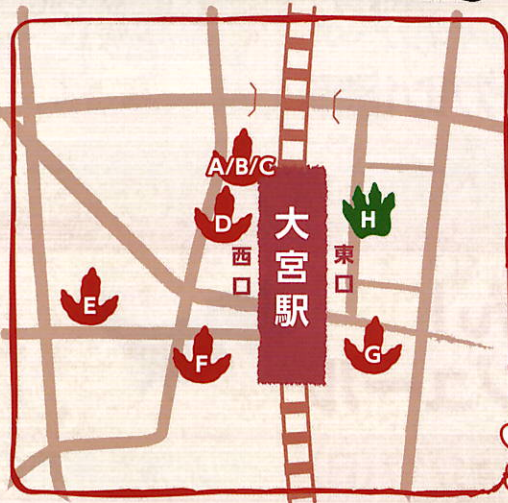

#### STEP 03 マーカーを探す

マップの👉ポイントに行き謎をといてマーカーのありかを探せ!

#### STEP 04 スタンプを集める

すべてのスタンプを集めて抽選に参加しよう!!

クーポン利用者特典  
数量限定!  
恐竜オリジナルシール  
全部で4種類! 目指せコンプリート!

COCOARアプリ内のクーポン利用1回ごとにランダムで1枚お渡し  
※無くなり次第終了

さらに  
抽選で

全てのスタンプを集めると  
景品が当たる

ザウルスキッチン カレー 角鹿の塩 恐竜ポテトチップス  
※画像は一例です

参加賞  
恐竜めりえ(2種類)

ポイント付近に設置  
※ご自由にお取りください

#### 周遊スポット

- 大宮西口DOM ショッピングセンター
- A** 大宮マルイ 2Fエポスカードセンター横
- B** ハズ大宮店 4Fレジカウンター横
- C** ダイー大宮店 B1F イートインコーナー
- D** アルシェ 1Fソフマップ横(ローソン側)
- E** パレスホテル大宮 1Fラウンジ「サロンドゥ カフェ」前