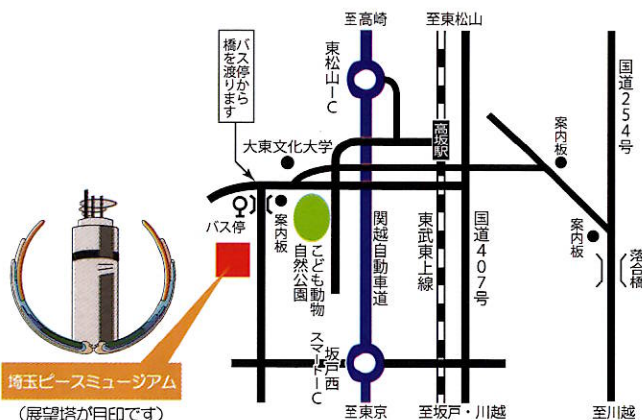

アニメーション映画定時上映

上映時間	作品名
9:45 ~ 10:15	最後の空襲くまがや
11:00 ~ 11:35	青い目の人形物語
13:00 ~ 13:30	最後の空襲くまがや
14:15 ~ 14:50	青い目の人形物語
15:30 ~ 16:00	最後の空襲くまがや

※定時上映のアニメーション映画は、イベント等により予定通り上映できない場合があります。

ご利用案内

- ◆開館時間 午前9時～午後4時30分
(入館は午後4時まで)
- ◆休館日 毎週月曜日
(月曜が休日の場合は開館、翌平日が休館)
年末年始
(12月29日～1月3日)
臨時開館、休館あり
- ◆入館料 無料

交通案内

- ◆自動車 関越自動車道
東松山ICから約15分
鶴ヶ島ICから約25分
坂戸西スマートIC (ETC専用) から約15分
- ◆電車・バス 東武東上線「高坂駅」西口から
「鳩山ニュータウン」行き路線バス乗車8分、
「大東文化大学」下車して徒歩5分

埼玉県マスコット
コバトン・さいだまっち

埼玉ピースミュージアム
【埼玉県平和資料館】

〒355-0065 埼玉県東松山市岩殿 241-113
TEL: 0493-35-4111 FAX: 0493-35-4112
E-Mail: a2840-37@pref.saitama.lg.jp

ホームページ

X (Twitter)

Facebook

LINE

入館
無料

【埼玉県平和資料館】
行事案内
2024.10～2025.3

エレベーターで昇る展望室は
海拔147.5mです。関東平野
や秩父山系の山並みが一望で
き、晴れた日には富士山や浅
間山、筑波山、さらには新宿
副都心や東京スカイツリーが
眺望できます。

無料 高さ約40mの展望塔