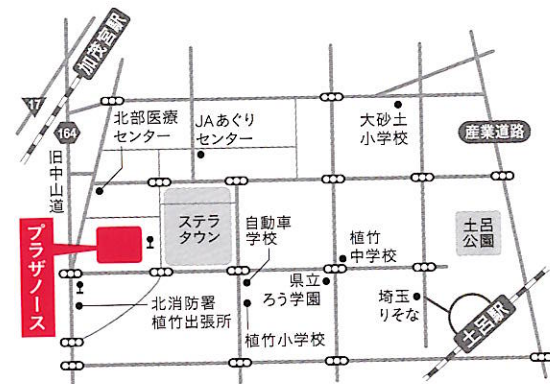

応募先 〒331-0812 さいたま市北区宮原町 1-852-1 プラザノース事業係「白い光のカーテン」係

1, 2 Photo by TAKAHASHI Kyoko | 3 FUJITA Michiko

【交通のご案内】

【電車をご利用の場合】

○ニューシャトル「加茂宮駅」から徒歩約8分

○JR宇都宮線(東北本線)「土呂駅」西口から徒歩約15分

【バスをご利用の場合】

○JR大宮駅より東武バス「上尾駅東口」行き、

「吉野町車庫」行き→「北区役所前」下車

○市コミュニティバス「北区ルート」→「北区役所」下車 ※平日のみ運行

【お問い合わせ】プラザノース総合インフォメーションカウンター 〒331-0812 埼玉県さいたま市北区宮原町1-852-1 Tel.048-653-9255 Fax.048-653-9288

※掲載写真と実際の展覧作品は異なる場合があります。 ※掲載写真、文章などの無断使用、転載等は固くお断りいたします。 ※やむを得ない事情により、イベント内容を変更または中止・延期する場合があります。あらかじめご了承ください。