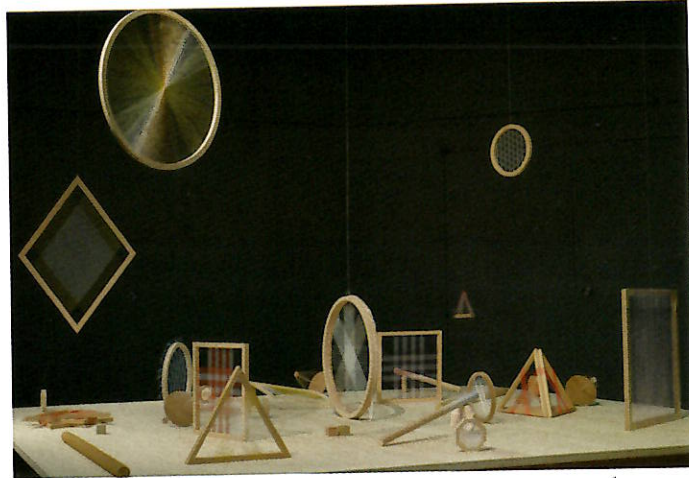

このたびプラザノースでは、「Domain of Art —芸術の創造の領域」の第34回として「Domain of Art 34 藤田道子展 右から光り」を開催いたします。藤田は、絹糸・布・ビーズ・鏡・木片の素材を用いた立体作品やシルクスクリーンの平面作品、写真、映像など多彩な手法で作品を発表。光や風などの自然現象の微細な移ろいをみずみずしい感性で捉え、個々の作品を呼応させ風景をつくっていきます。そして、天気や時間が生み出す光の変化が作品の様々な表情を引き出し、その存在は私たちの意識を研ぎ澄ませるかのようです。日々、私たちはそのままをそのままとして受け止めることの難しさやもどかしさを味わうことが少なくありません。藤田の作品は光を受けてそこに佇み、みる人の心に優しく寄り添います。そして、その時間は自身が偏りのない中庸な存在だと改めて気づかせてくれます。

本展では、これまでの様々な作品シリーズの新作と、今回が初めての発表となる影に焦点をあてた作品「右から光り」で構成する、藤田の過去一番の規模のインスタレーションをご覧ください。

ノースギャラリーに漂う空気や光をただ感じ、そこに広がる風景を発見してみてください。

藤田道子

1980年 大阪府生まれ

東京造形大学造形学部美術学科絵画専攻領域版表現コース卒業

東京造形大学造形学部美術学科絵画専攻領域版表現コース研究生修了

現在、東京を拠点に活動中。

●近年の個展

2024年 透明なかたち／「+S」Spiral Market

2023年 線上に眠る／けえどの会所

2021年 ほどく前提でむすぶ／茅ヶ崎市美術館

2019年 pink to yellow／museum shop T

2018年 氷がとけるまで／switch point

2017年 「光と空間のための作品」展／茅ヶ崎市美術館 エントランス

●近年のグループ展

2023年 雨と部屋と／Spiral エントランス

2021年 In their shose 2／KAYOKOYUKI

voca展 2021／上野の森美術館

2018年 “One room” SHOKKI +MichikoFujita／準備中

アーティストワークショップ『白い光のカーテン』

展覧会テーマである「光り」を楽しもう。白いカーテンにラムのインクで絵柄を刷り、

見る角度や光によってどんな絵柄が見えてくるか鑑賞しましょう。

どんな「光り」の作品が生まれるでしょうか。

日時：2025年3月1日[土] 14:00-16:00

定員：10名

参加料：500円

対象：小学3年生～おとなの方

応募方法

往復はがきに①講座名②住所③氏名(ふりがな)④年齢(学年)⑤電話番号を明記の上、

下記へご応募ください。1枚のはがきで2名まで応募できます[2025年2月10日必着]

応募先 〒331-0812 さいたま市北区宮原町 1-852-1 プラザノース事業係「白い光のカーテン」係

1, 2 Photo by TAKAHASHI Kyoko | 3 FUJITA Michiko

【交通のご案内】

【電車をご利用の場合】

○ニューシャトル「加茂宮駅」から徒歩約8分

○JR宇都宮線(東北本線)「土呂駅」西口から徒歩約15分

【バスをご利用の場合】

○JR大宮駅より東武バス「上尾駅東口」行き、

「吉野町車庫」行き→「北区役所前」下車

○市コミュニティバス「北区ルート」→「北区役所」下車 ※平日のみ運行