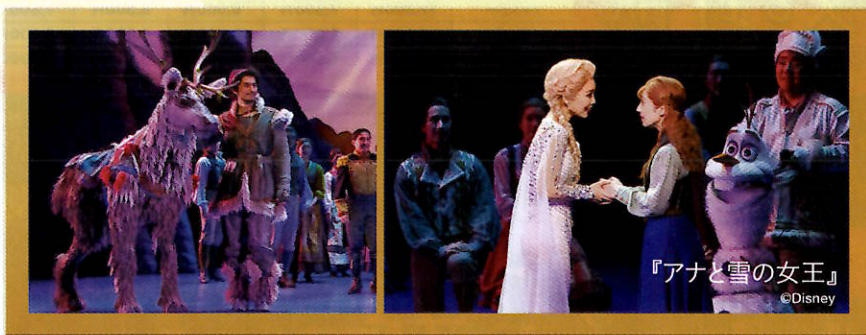

ワクワクドキドキの春。

新しい感動に会いに行こう。劇団四季のミュージカル

(写真はこれまでの公演より)

舞台には、夢がある。

子どもの可能性をひろげる力がある。

今、子どもたちに伝えたい。生きることの素晴らしさ。

きっと忘れられない、人生の宝物になる。

子どものうちから、本物にふれてほしい。

この春上演
(学生特別料金 対象外)

マーク・トウェインの名作が、心を動かす。

ファミリーミュージカル

王子と少年

3月7日(金)～4月2日(水) 自由劇場 (東京・竹芝)

子ども料金
お得に!
子ども 5,000円
大人 7,000円
(消費税込)

●子ども＝公演当日小学校6年生以下 ●公演当日3歳以上のお子様は、お席をお求めください(膝上観劇不可)。●3歳未満のお子様を抱いてご覧になる場合は、お抱きになる方の肩より頭が出ないように、後席へのご配慮をお願いいたします(3歳未満の着席観劇有料)。

「本当の自分らしさ」。今こそ見つめてほしい。

舞浜アンフィシアター (千葉・舞浜)

Disney 美女と野獣 ミュージカル

特別協賛：長谷工グループ

ディズニーテーマパークのすぐそば、舞浜アンフィシアターでくり広げられる、本格ミュージカル。愛することの尊さ、人間らしく生きることの素晴らしさ——時代を超えて輝き続ける名作を、今こそみんなで。

永遠の名作を、東京ディズニーリゾート®内の舞浜アンフィシアターで!

学生特別料金 対象日程 / 3月4日(火)～6月29日(日)
スケジュール詳細は、本紙右下「ご予約はこちら」より、ウェブサイトをご確認ください。

ミュージカルで体験しよう、ドラマチックな氷の世界。

爆発的な大ヒット映画「アナと雪の女王」が、ミュージカルの舞台に! 名曲「Let It Go～ありのまま～」から舞台版の新曲まで、音楽の魅力がいっぱい。劇場が凍るほどのスケールで描かれる雪と氷の世界は、息をのむ美しさ! 観たこともない驚きと興奮の魔法体験で、感性を磨き、心満たすひとときを。

学生特別料金 対象日程 / 3月5日(水)～6月29日(日)
スケジュール詳細は、本紙右下「ご予約はこちら」より、ウェブサイトをご確認ください。