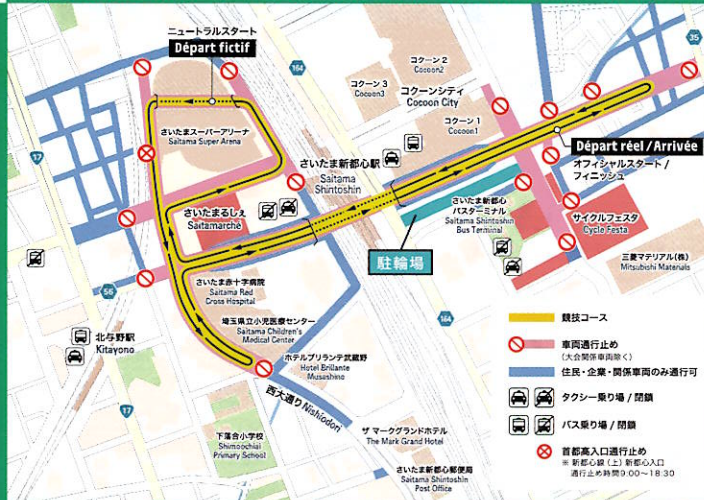

さいたま市PRキャラクター  
つなが竜 ヌツ

Let's enjoy together!

**入場無料**

**2024.11.2 土 10:00~17:00** **会場** さいたま新都心公園周辺

トークショーや  
パブリックビューイング  
などのメインステージ!

豪華ゲストも出演します!

いろんな自転車を楽しめる体験ゾーン!

トークショー出演!

電動サイクル試乗体験

BMX キッズ体験

キッズロア

サイクリングアイテムの展示・販売!ご当地グルメも集結!

COURSE MAP コースマップ/交通規制図(規制時間9:00~18:30)

会場までのアクセス

- JRさいたま新都心駅 徒歩6分
- JR北与野駅 徒歩12分
- JR与野駅 徒歩14分

※ご来場の際は公共交通機関をご利用ください

自転車での来場

- 臨時駐輪場には、サイクルラックを設置しています。
- 臨時駐輪場は、無料となっておりますが、必ず施錠するなどご自身の盗難対策をお願いいたします。
- 駐輪できる台数には限りがあります。

出展者情報やスケジュールなどは公式サイトにて  
<https://saitama-cyclefesta.com/>

このイベントの開催に要する経費は2,552万円です。  
(出展料収入を差し引いた市の予定負担額は2,431万円です。)  
主催:さいたま市/後援:自転車活用推進本部

# 2024 ゴデコム 自転車フェスタ

開催日時

2024.11.2 土 10:00~17:00

開催場所

さいたま新都心公園周辺

自転車の魅力満載！乗って、知って、楽しいコンテンツが盛りだくさん！

STAGE  
PROGRAM