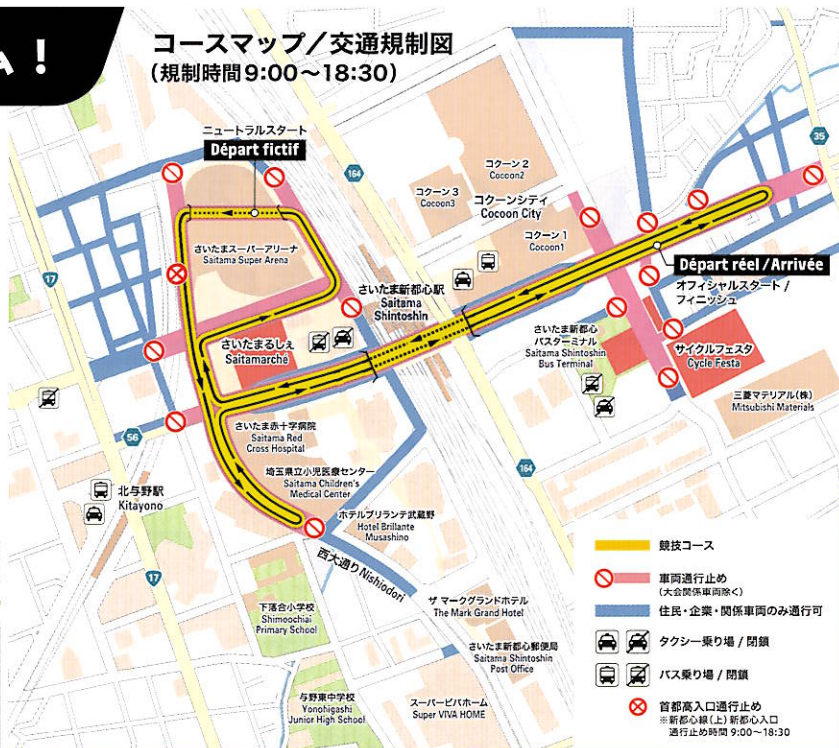

同時開催イベント

2024 さいたまるしえ
(けやきひろば2階)

2024 サイクルフェスタ
(さいたま新都心公園 他)

当日スケジュール

- 11:30 Nゲート開場
- 12:10 オープニングセレモニー
- 13:20 タイムトライアルレース(個人・チーム)
- 14:10 10回記念大会ステージイベント
- 14:55 メインレース
- 16:45 表彰式

▼大会公式HPはこちらから!

www.saitama-criterium.jp

Follow us on

#TDF2024 #2024さいくり #さいたまクリテリウム

2013年からその年のツール・ド・フランス本大会で活躍したスーパースターが集結し、さいたま新都心駅周辺の特設コースで熱戦を繰り広げる国際自転車競技イベント

これがさいたまクリテリウム！

- 01 ツール・ド・フランスの名を冠した日本で唯一のレース！
- 02 ツール・ド・フランスで活躍したスーパースターが参戦！
- 03 スタッフ・運営・機材がツール・ド・フランスと同じ！
- 04 来場者が毎年約10万人！
- 05 世界190の国と地域でテレビ放映！

コースマップ/交通規制図
(規制時間9:00~18:30)

無料招待について

- ・事前予約制 (先着 4,000名) となります。
- ・QRコードを読み取り、必要事項を入力して、送信ください。
- ・申込完了後、招待メールを送信します。
- ・Nゲートで招待メールをご提示ください。

申込みは
コチラ

上図の①は、ほこすぎ橋を通過して階段で **Nゲート(4階)** からご入場ください。
上図の②は、Aゲート脇の外階段を通過して **Nゲート(4階)** からご入場ください。
会場周辺の駐輪場には限りがございますので、ご来場の際は公共交通機関をご利用ください。

子ども向け同時開催イベント キッズクリテリウム

日時 11月2日(土) 場所 さいたまスーパーアリーナ コミュニティアリーナ ほか

- ① キッズクリテカップ Supported by STRIDER 【対象：2歳～6歳】
さいたまクリテリウムのコースレイアウトを再現し、子どもたちが主役のクリテリウムレースを開催します！
- ② スポコミフェス 【対象：主に小学校低学年・未就学児】
「もっとさいたまにスポーツを。」をコンセプトとし、一度に様々なスポーツを経験し、スポーツの楽しさを触れることができる場をご提供します。
また、リサイクルをテーマにしたワークショップも開催！
- ③ SAITAMA CHEER FES CHEER FOR THE FUTURE 【対象：未就学児～大人】
出演者や家族、観客が感謝を伝える「ありがとう」をコンセプトにしたチアフェスを開催します！
※イベント概要・申込方法の詳細はキッズクリテリウム公式ホームページを参照してください。