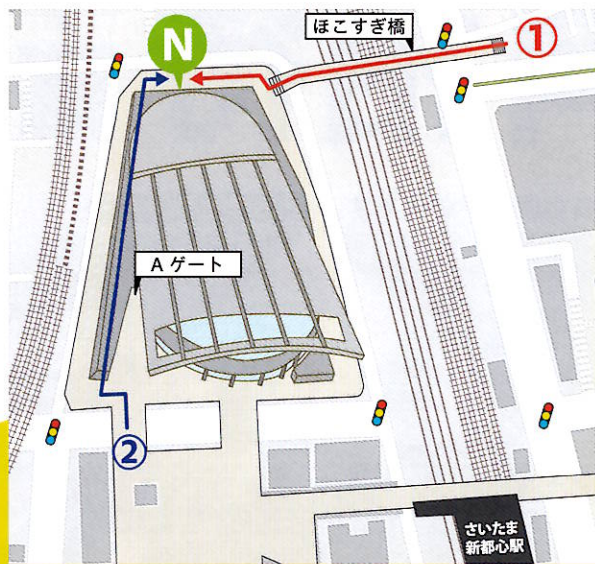

同時開催イベント

2024 さいたまるしえ
(けやきひろば2階)

2024 サイクルフェスタ
(さいたま新都心公園 他)

当日スケジュール

- 11:30 Nゲート開場
- 12:10 オープニングセレモニー
- 13:20 タイムトライアルレース(個人・チーム)
- 14:10 10回記念大会ステージイベント
- 14:55 メインレース
- 16:45 表彰式

▼大会公式HPはこちらから!

www.saitama-criterium.jp

Follow us on

#TDF2024 #2024さいくり #さいたまクリテリウム

2013年からその年のツール・ド・フランス本大会で活躍したスーパースターが集結し、さいたま新都心駅周辺の特設コースで熱戦を繰り広げる国際自転車競技イベント

これがさいたまクリテリウム！

- 01 ツール・ド・フランスの名を冠した日本で唯一のレース！
- 02 ツール・ド・フランスで活躍したスーパースターが参戦！
- 03 スタッフ・運営・機材がツール・ド・フランスと同じ！
- 04 来場者が毎年約10万人！
- 05 世界190の国と地域でテレビ放映！

コースマップ/交通規制図
(規制時間9:00~18:30)

無料招待について

- ・事前予約制 (先着 4,000名) となります。
- ・QRコードを読み取り、必要事項を入力して、送信ください。
- ・申込完了後、招待メールを送信します。
- ・Nゲートで招待メールをご提示ください。

申込みは
コチラ

上図の①は、ほこすぎ橋を通過して階段で **Nゲート(4階)** からご入場ください。
上図の②は、Aゲート脇の外階段を通過して **Nゲート(4階)** からご入場ください。
会場周辺の駐輪場には限りがございますので、ご来場の際は公共交通機関をご利用ください。

子ども向け同時開催イベント キッズクリテリウム

日時 11月2日(土) 場所 さいたまスーパーアリーナ コミュニティアリーナ ほか

- ① キッズクリテカップ Supported by STRIDER 【対象：2歳～6歳】
さいたまクリテリウムのコースレイアウトを再現し、子どもたちが主役のクリテリウムレースを開催します！
- ② スポコミフェス 【対象：主に小学校低学年・未就学児】
「もっとさいたまにスポーツを。」をコンセプトとし、一度に様々なスポーツを経験し、スポーツの楽しさを触れることができる場をご提供します。
また、リサイクルをテーマにしたワークショップも開催！
- ③ SAITAMA CHEER FES CHEER FOR THE FUTURE 【対象：未就学児～大人】
出演者や家族、観客が感謝を伝える「ありがとう」をコンセプトにしたチアフェスを開催します！
※イベント概要・申込方法の詳細はキッズクリテリウム公式ホームページを参照してください。